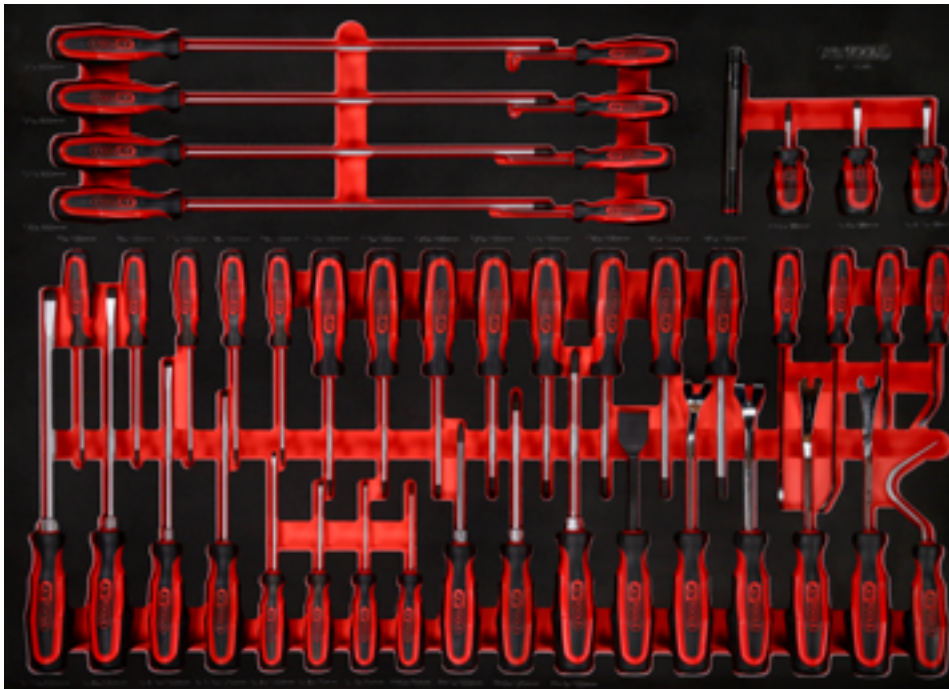

821.0046

**XL** Schraubendreher-Satz

790 x 568

P20

P30

P45

Pos.	Code	Bezeichnung	Teilligkeit	Pos.	Code	Bezeichnung	Teilligkeit	Pos.	Code	Bezeichnung	Teilligkeit
1	159.1261	ERGOTORQUEplus Schraubendreher, T20, lang	1	8	550.1046	Hakenwerkzeug, gerade	1	16	159.1030	ERGOTORQUEplus Schraubendreher, T8	1
2	159.1262	ERGOTORQUEplus Schraubendreher, T25, lang	1	9	150.4370	perfectLight Taschenlampe 85 Lumen	1	17	159.1031	ERGOTORQUEplus Schraubendreher, T9	1
3	159.1263	ERGOTORQUEplus Schraubendreher, T27, lang	1	10	159.1026	ERGOTORQUEplus Schraubendreher, kurz, PH2	1	18	159.1032	ERGOTORQUEplus Schraubendreher, T10	1
4	159.1264	ERGOTORQUEplus Schraubendreher, T30, lang	1	11	159.1001	ERGOTORQUEplus Schlitz-Schraubendreher, kurz, 6 mm	1	19	159.1033	ERGOTORQUEplus Schraubendreher, T15	1
5	550.1048	Hakenwerkzeug, 90° abgeknickt	1	12	159.1123	ERGOTORQUEplus Schlitz-Schraubendreher, kurz, 6,5 mm	1	20	159.1034	ERGOTORQUEplus Schraubendreher, T20	1
6	550.1049	Hakenwerkzeug, 135° gebogen	1	13	159.1133	ERGOTORQUEplus Schraubendreher, T5	1	21	159.1035	ERGOTORQUEplus Schraubendreher, T25	1
7	550.1047	Hakenwerkzeug, 45° abgeknickt	1	14	159.1134	ERGOTORQUEplus Schraubendreher, T6	1	22	159.1036	ERGOTORQUEplus Schraubendreher, T27	1
				15	159.1135	ERGOTORQUEplus Schraubendreher, T7	1	23	159.1037	ERGOTORQUEplus Schraubendreher, T30	1
								24	159.1038	ERGOTORQUEplus Schraubendreher, T40	1
								25	159.1136	ERGOTORQUEplus Schraubendreher, T45	1