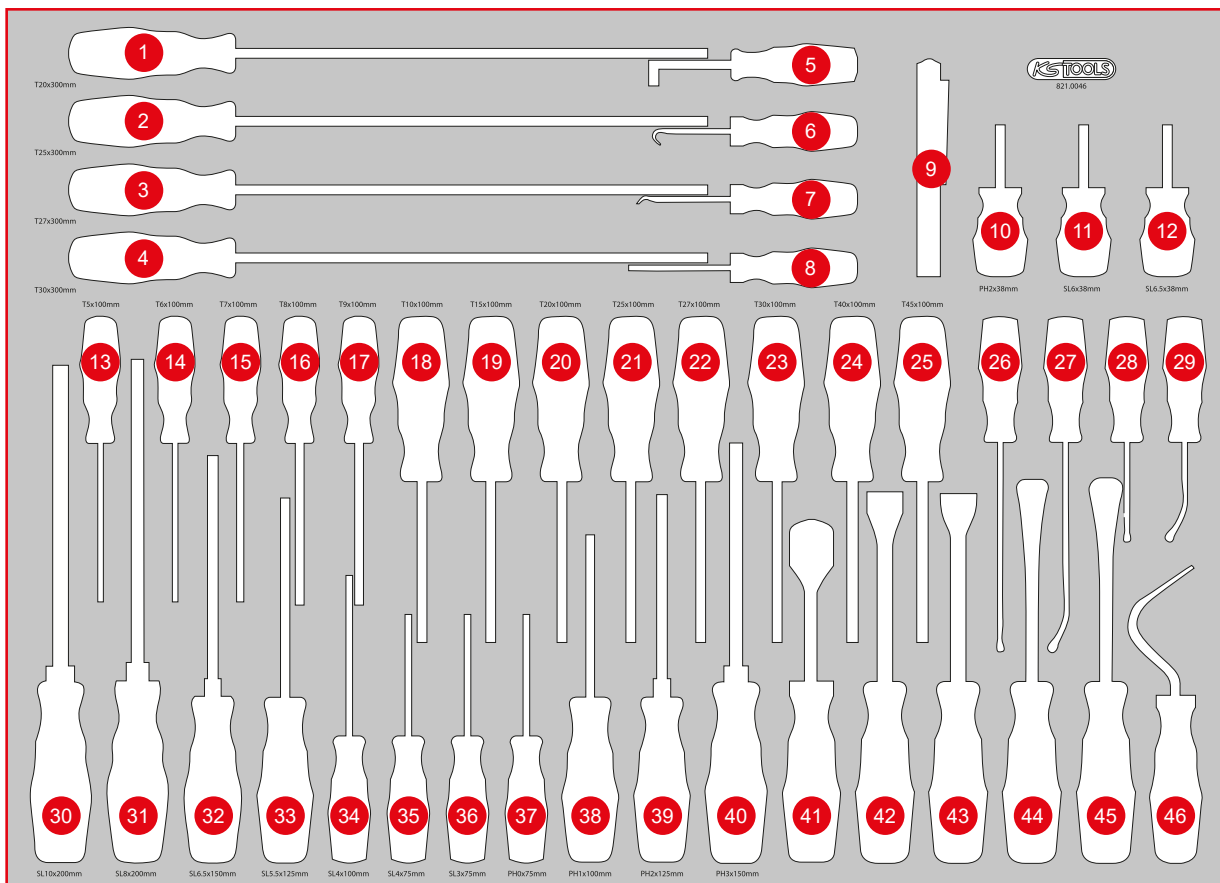

821.0046

**XL** Schraubendreher-Satz

790 x 568

P20

P30

P45

Pos.	Code	Bezeichnung	Teilligkeit	Pos.	Code	Bezeichnung	Teilligkeit	Pos.	Code	Bezeichnung	Teilligkeit
1	159.1261	ERGOTORQUEplus Schraubendreher, T20, lang	1	8	550.1046	Hakenwerkzeug, gerade	1	16	159.1030	ERGOTORQUEplus Schraubendreher, T8	1
2	159.1262	ERGOTORQUEplus Schraubendreher, T25, lang	1	9	150.4370	perfectLight Taschenlampe 85 Lumen	1	17	159.1031	ERGOTORQUEplus Schraubendreher, T9	1
3	159.1263	ERGOTORQUEplus Schraubendreher, T27, lang	1	10	159.1026	ERGOTORQUEplus Schraubendreher, kurz, PH2	1	18	159.1032	ERGOTORQUEplus Schraubendreher, T10	1
4	159.1264	ERGOTORQUEplus Schraubendreher, T30, lang	1	11	159.1001	ERGOTORQUEplus Schlitz-Schraubendreher, kurz, 6 mm	1	19	159.1033	ERGOTORQUEplus Schraubendreher, T15	1
5	550.1048	Hakenwerkzeug, 90° abgeknickt	1	12	159.1123	ERGOTORQUEplus Schlitz-Schraubendreher, kurz, 6,5 mm	1	20	159.1034	ERGOTORQUEplus Schraubendreher, T20	1
6	550.1049	Hakenwerkzeug, 135° gebogen	1	13	159.1133	ERGOTORQUEplus Schraubendreher, T5	1	21	159.1035	ERGOTORQUEplus Schraubendreher, T25	1
7	550.1047	Hakenwerkzeug, 45° abgeknickt	1	14	159.1134	ERGOTORQUEplus Schraubendreher, T6	1	22	159.1036	ERGOTORQUEplus Schraubendreher, T27	1
				15	159.1135	ERGOTORQUEplus Schraubendreher, T7	1	23	159.1037	ERGOTORQUEplus Schraubendreher, T30	1
								24	159.1038	ERGOTORQUEplus Schraubendreher, T40	1
								25	159.1136	ERGOTORQUEplus Schraubendreher, T45	1